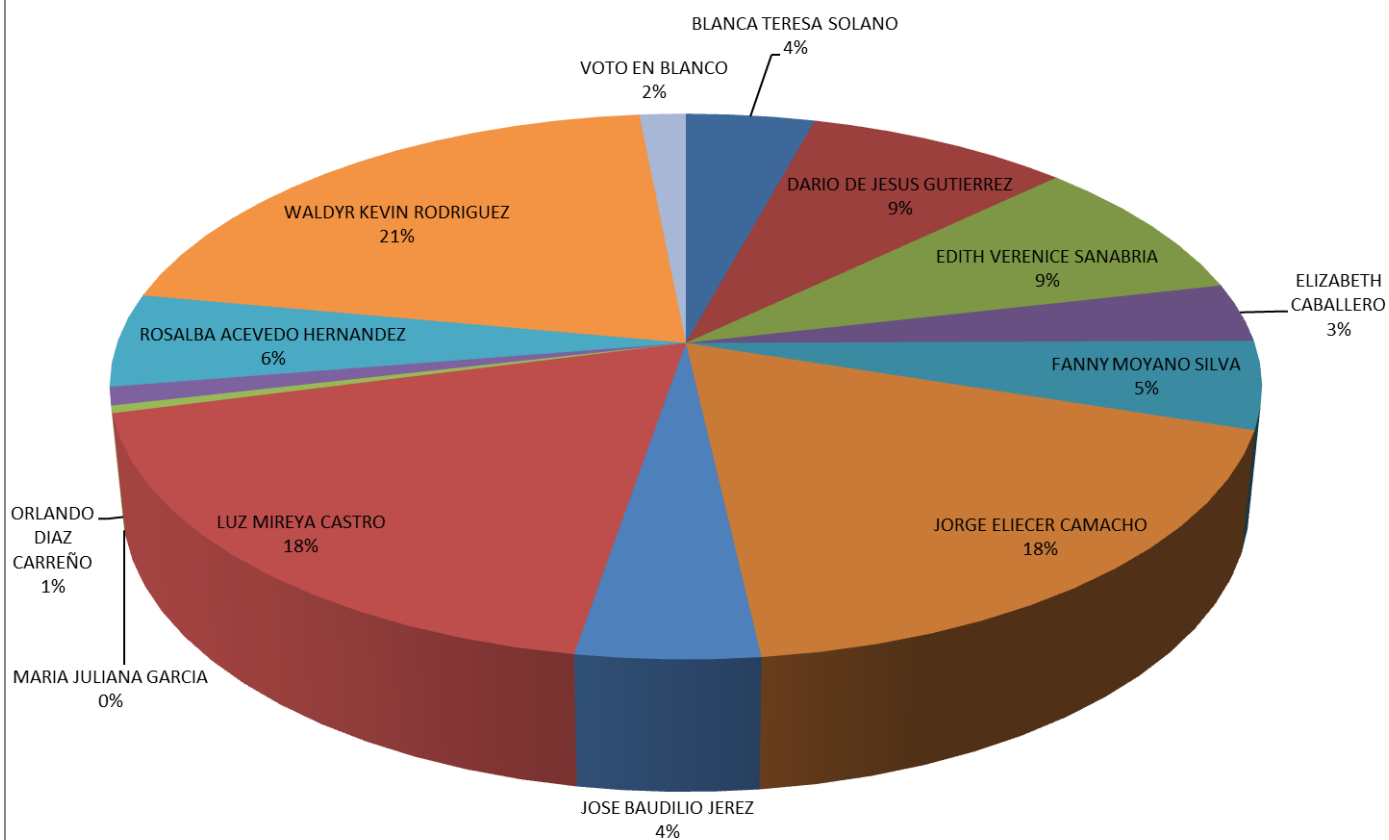

**925 votos**

**Título del gráfico**

IP Address	Option
<a href="#">201.221.131.155</a>	ELIZABETH CABALLERO
<a href="#">201.221.151.166</a>	ROSALBA ACEVEDO HERNANDEZ
<a href="#">201.221.151.166</a>	FANNY MOYANO SILVA
<a href="#">201.221.151.166</a>	ROSALBA ACEVEDO HERNANDEZ
<a href="#">201.221.151.166</a>	FANNY MOYANO SILVA
<a href="#">181.48.9.60</a>	ELIZABETH CABALLERO
<a href="#">201.221.151.166</a>	FANNY MOYANO SILVA
<a href="#">190.121.143.98</a>	JORGE ELIECER CAMACHO
<a href="#">201.221.151.166</a>	ROSALBA ACEVEDO HERNANDEZ
<a href="#">201.221.131.155</a>	EDITH VERENICE SANABRIA
<a href="#">201.221.151.166</a>	FANNY MOYANO SILVA
<a href="#">201.221.151.166</a>	ORLANDO DIAZ CARREÑO
<a href="#">201.221.131.155</a>	EDITH VERENICE SANABRIA
<a href="#">201.221.151.166</a>	FANNY MOYANO SILVA
<a href="#">201.221.151.166</a>	ROSALBA ACEVEDO HERNANDEZ
<a href="#">201.221.151.166</a>	FANNY MOYANO SILVA
<a href="#">190.66.189.183</a>	JORGE ELIECER CAMACHO
<a href="#">201.221.151.166</a>	ROSALBA ACEVEDO HERNANDEZ
<a href="#">190.66.189.183</a>	JORGE ELIECER CAMACHO
<a href="#">201.221.151.166</a>	ROSALBA ACEVEDO HERNANDEZ
<a href="#">190.66.189.183</a>	JORGE ELIECER CAMACHO
<a href="#">190.66.189.183</a>	JORGE ELIECER CAMACHO
<a href="#">190.96.200.194</a>	WALDYR KEVIN RODRIGUEZ
<a href="#">201.221.151.166</a>	ROSALBA ACEVEDO HERNANDEZ
<a href="#">201.221.151.166</a>	DARIO DE JESUS GUTIERREZ
<a href="#">190.121.143.98</a>	JORGE ELIECER CAMACHO
<a href="#">190.96.200.194</a>	WALDYR KEVIN RODRIGUEZ
<a href="#">201.221.151.166</a>	DARIO DE JESUS GUTIERREZ
<a href="#">190.96.200.194</a>	WALDYR KEVIN RODRIGUEZ
<a href="#">201.221.131.155</a>	ELIZABETH CABALLERO
<a href="#">201.221.151.166</a>	DARIO DE JESUS GUTIERREZ
<a href="#">201.221.151.166</a>	ROSALBA ACEVEDO HERNANDEZ
<a href="#">201.221.151.166</a>	DARIO DE JESUS GUTIERREZ
<a href="#">201.221.151.166</a>	DARIO DE JESUS GUTIERREZ