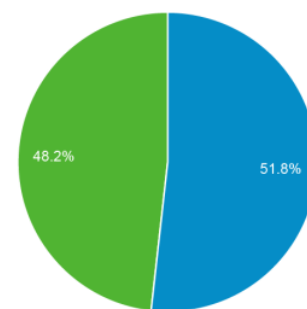

Visión general de público

● % de visitas: 100,00%

Visión general

32.956 usuarios han visitado este sitio.

Visitas

55.462

Visitantes únicos

32.956

Número de páginas vistas

135.219

Páginas / Visita

2,44

Duración media de la visita

00:03:18

Porcentaje de rebote

57,00%

% de visitas nuevas

48,18%

■ Returning Visitor ■ New Visitor

Idioma	Visitas	% Visitas
1. es	39.941	72,02%
2. es-es	10.499	18,93%
3. es-419	1.719	3,10%
4. en-us	1.346	2,43%
5. en	557	1,00%
6. es-us	413	0,74%
7. es-mx	328	0,59%
8. es-co	246	0,44%
9. es-ar	186	0,34%
10. pt-br	65	0,12%