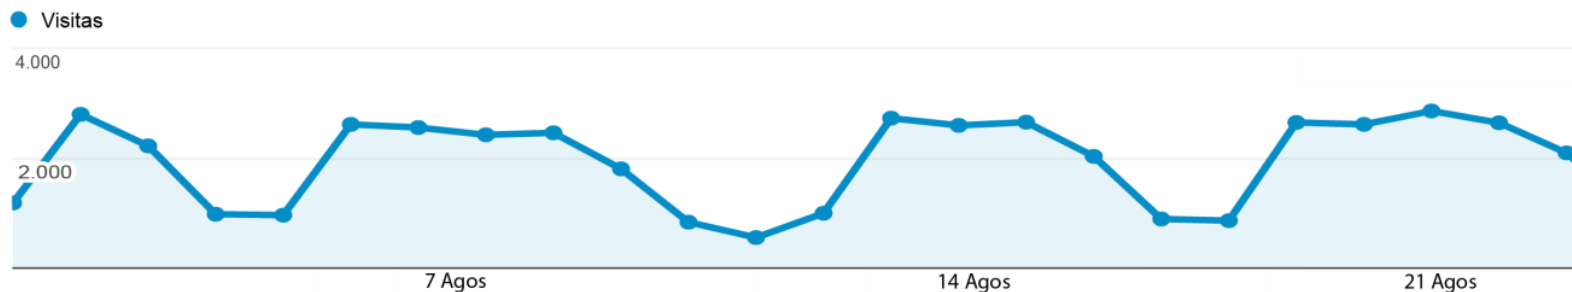

Visión general de público

● % de visitas: 100,00%

Visión general

32.956 usuarios han visitado este sitio.

Visitas

55.462

Visitantes únicos

32.956

Número de páginas vistas

135.219

Páginas / Visita

2,44

Duración media de la visita

00:03:18

Porcentaje de rebote

57,00%